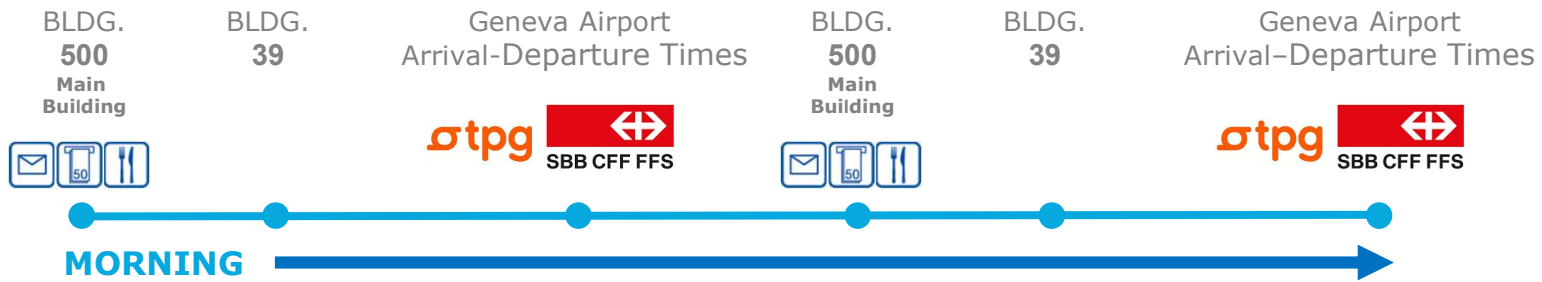

### Circuit 4 Meyrin – Airport - Meyrin

Monday - Friday (except CERN official holidays)  
*Lundi - vendredi (excepté lors des congés officiels CERN)*

08:00	08:02	08:15 — 08:30	08:55	08:57	09:10 — 09:20
09:45	09:47	10:00 — 10:10	10:55	10:57	11:10 — 11:20